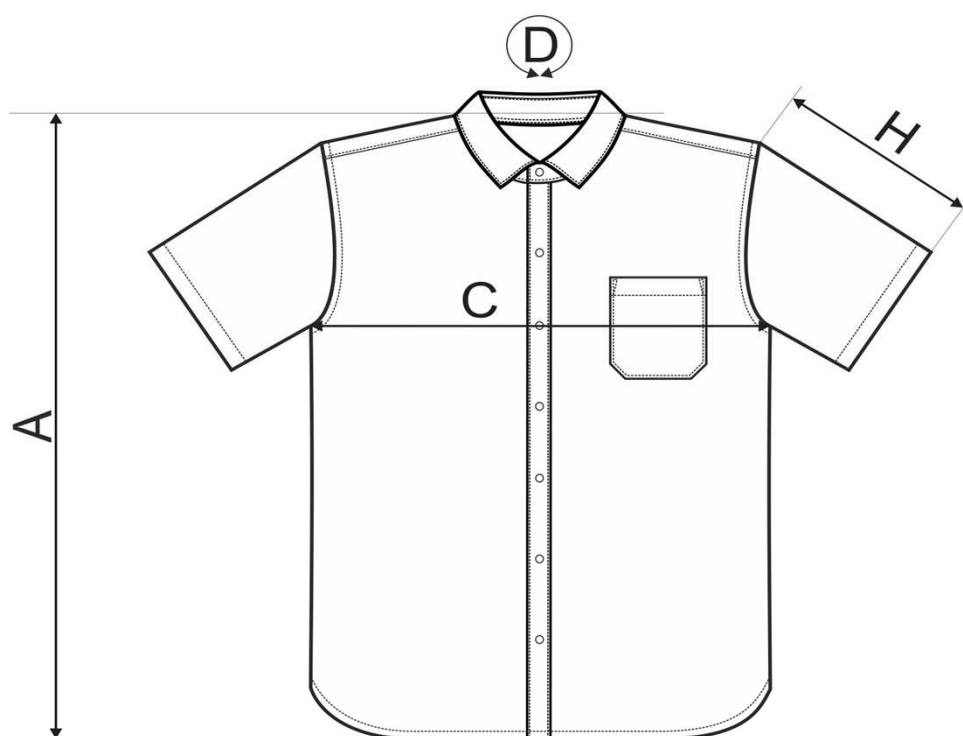

SIZE SPECIFICATION								
Commodity	Gents Shirt Short Sleeve							
Code	207							
size [cm]		S	M	L	XL	2XL	3XL	
A		74	76	78	80	82	84	
C		51	55	60	63	66	69	
Ø D		38	40	42	44	46	48	
H		22	24	25	26	27	28	

All size specifications listed are in cm. Accepted tolerance of up to + / - 5%.

zatím platné pouze pro červenou barvu, později pro všechny

listopad - barva 15

koncem ledna - 00, 01, 07 a 15

začátek března - 68